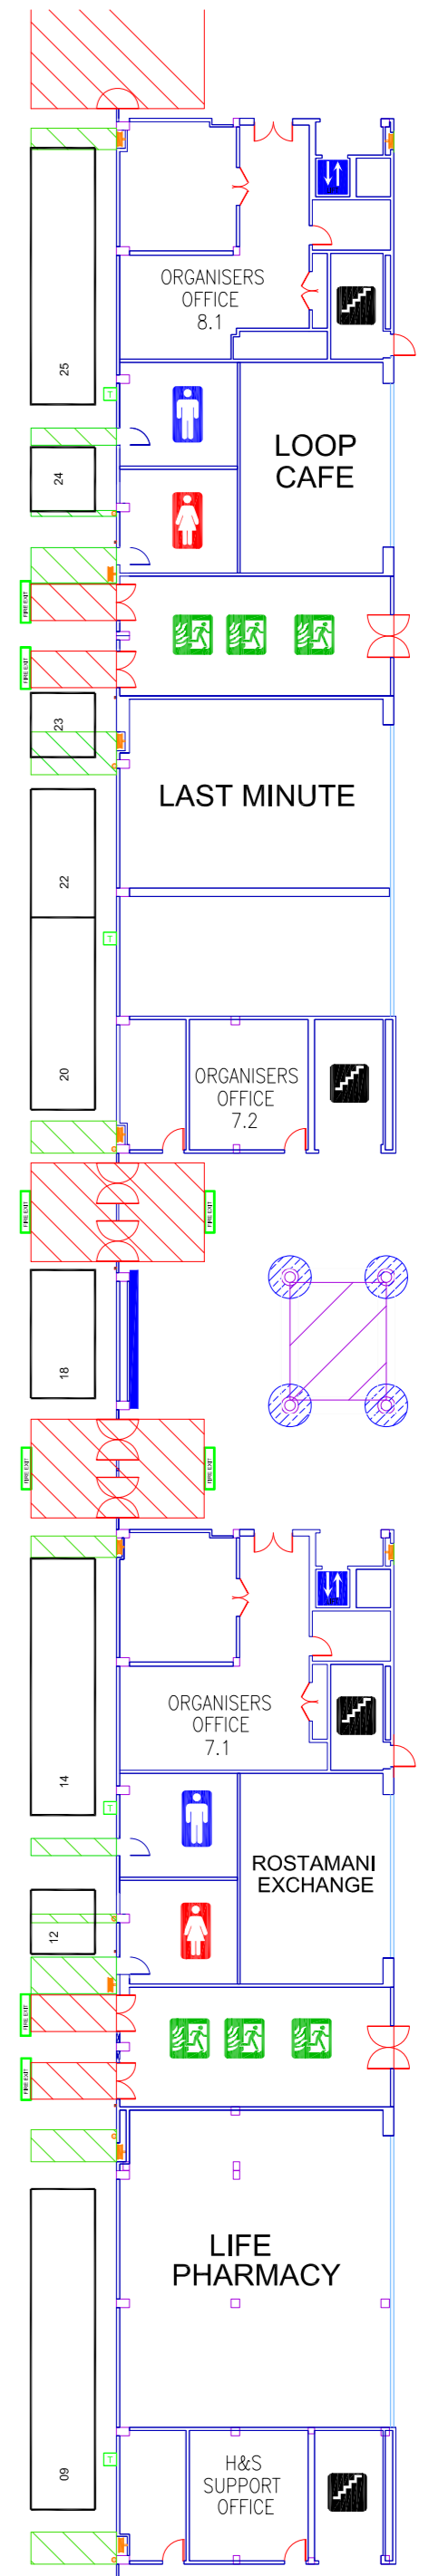

AEEEDC 2012

HALL 7
Height=7.50m