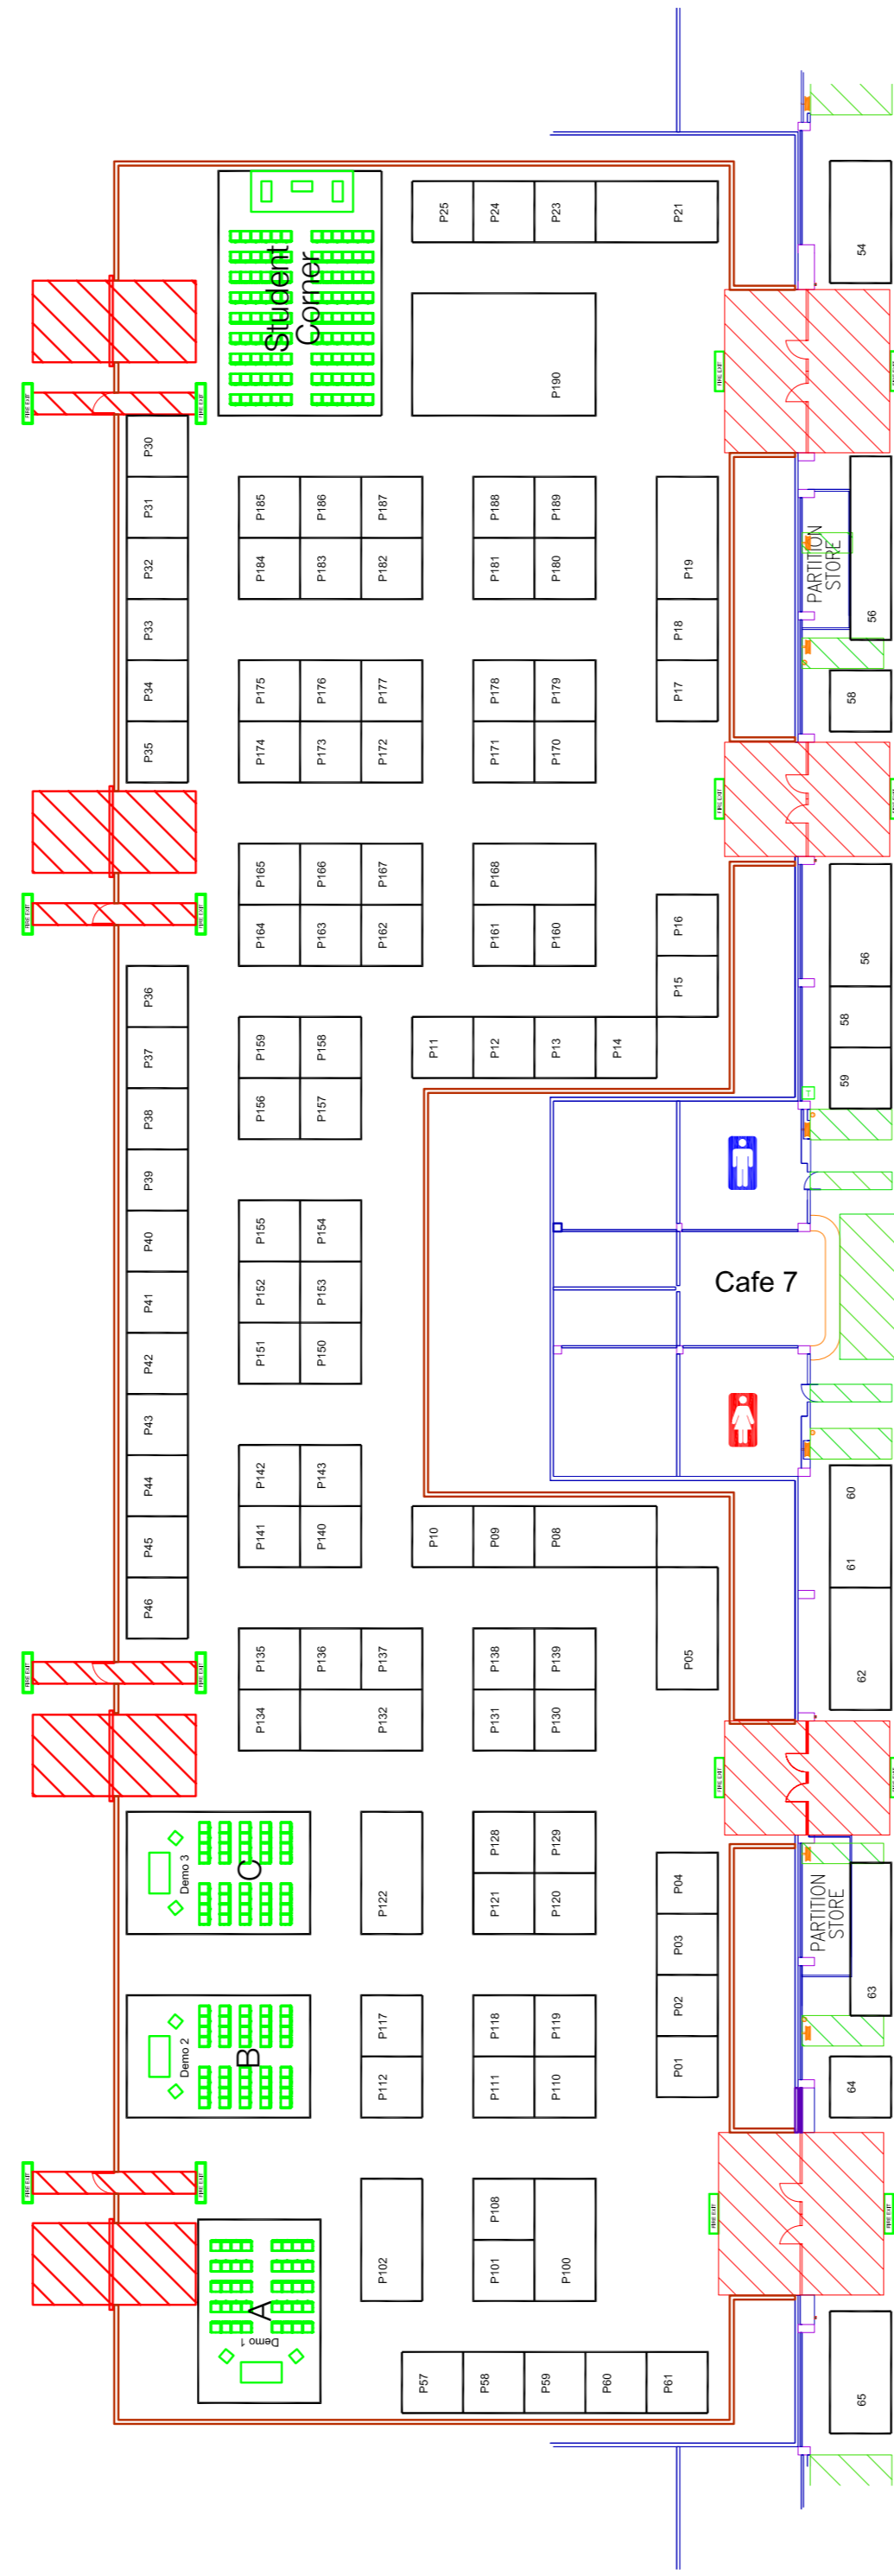

AEEEDC 2012

HALL 7
Height=7.50m